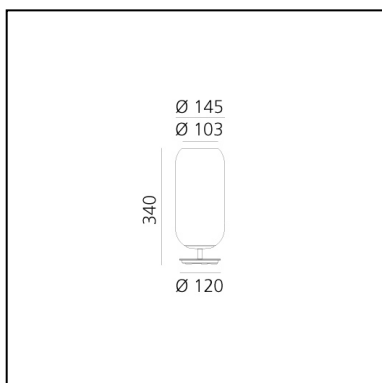

## LUMINAIRE

- Watt: **5,7W**
- Delivered lumens output: **236lm**
- CCT: **2700K**
- Efficiency: **50%**
- Efficacy: **47.15lm/W**
- CRI: **80**

## DIMENSIONS

- Height: **cm 34**
- Diameter: **cm 14.5**
- Base Diameter: **cm 12**